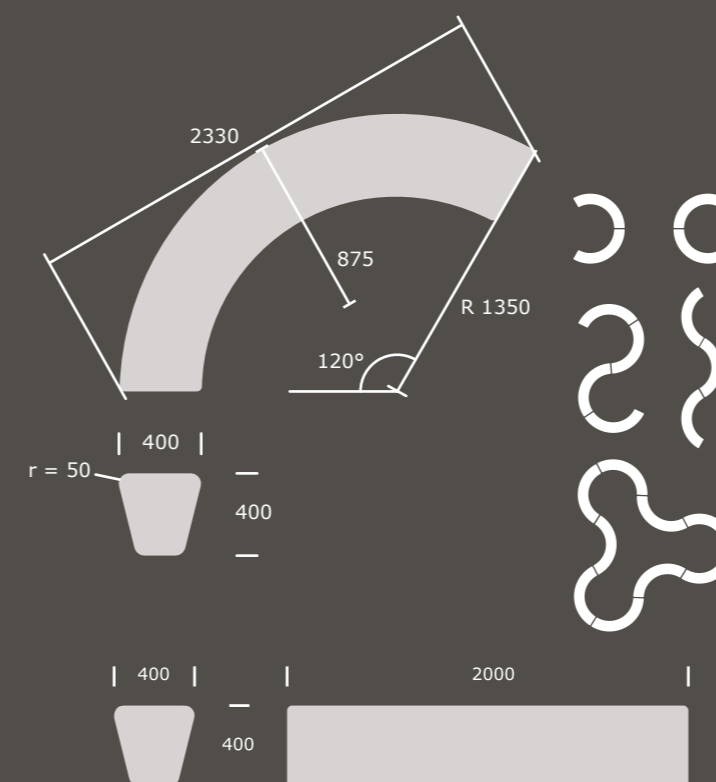

Loop ARC® & LINE®

Design: Aart

ARC® en Line® zijn de modulaire varianten uit de Loop® serie. De gebogen en rechte banken zijn onderling koppelbaar voor het creëren van creatieve vormen en figuren. Met ARC en LINE krijgt uw fantasie de vrije loop!

Afmetingen: ARC®:
Lengte (buitenzijde) 2800 mm, breedte 400 mm, hoogte 400 mm, radius 1350 mm
Zittend langs de buitenzijde biedt een ARC® element plaats aan ongeveer 5 personen. De binnenkant biedt plaats aan minimaal 3 personen.

Met 3 ARC® elementen is het mogelijk een cirkel, bijvoorbeeld als zandbak, te maken met een diameter van 2700 mm en biedt zittend aan de buitenzijde plaats aan minimaal 17 personen.

Afmetingen: LINE®:
Lengte 2000 mm, hoogte 400 mm, breedte 400 mm.

Gewichten ARC®:
Leeg: 24 kg.
Driekwart gevuld met water (216 liter): 240 kg.
Half gevuld met zand: ca. 240 kg.

Gewichten LINE®:
Leeg: 20 kg.
Driekwart gevuld met water (179 liter): 200 kg.
Half gevuld met zand: 200 kg.