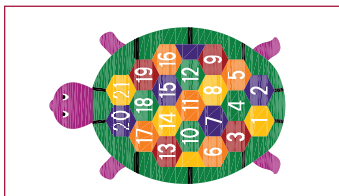

Blokken PP044
afmeting 300x300 cm
€ 758,-

Aanbrengen
€ 405,-

Adder en ladder PP031
afmeting 500x500 cm
€ 1450,-

Aanbrengen
€ 885,-

Hinkelbaan PP001
afmeting 210x60 cm
€ 110,-

Aanbrengen
€ 217,-

Hinkelschildpad PP035
afmeting 200x139 cm
€ 299,-