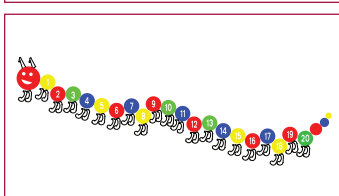

Aanbrengen
€ 300,-

Hinkelbaan PP002
afmeting 312,9x361,3 cm
€ 372,-

Aanbrengen
€ 648,-

Hinkeldraak PP027
afmeting 563.5x173 cm
€ 453,-

Aanbrengen
€ 391,-

Duizendpoot PP043
afmeting 510x170,5 cm
€ 258,-

Aanbrengen
€ 397,-